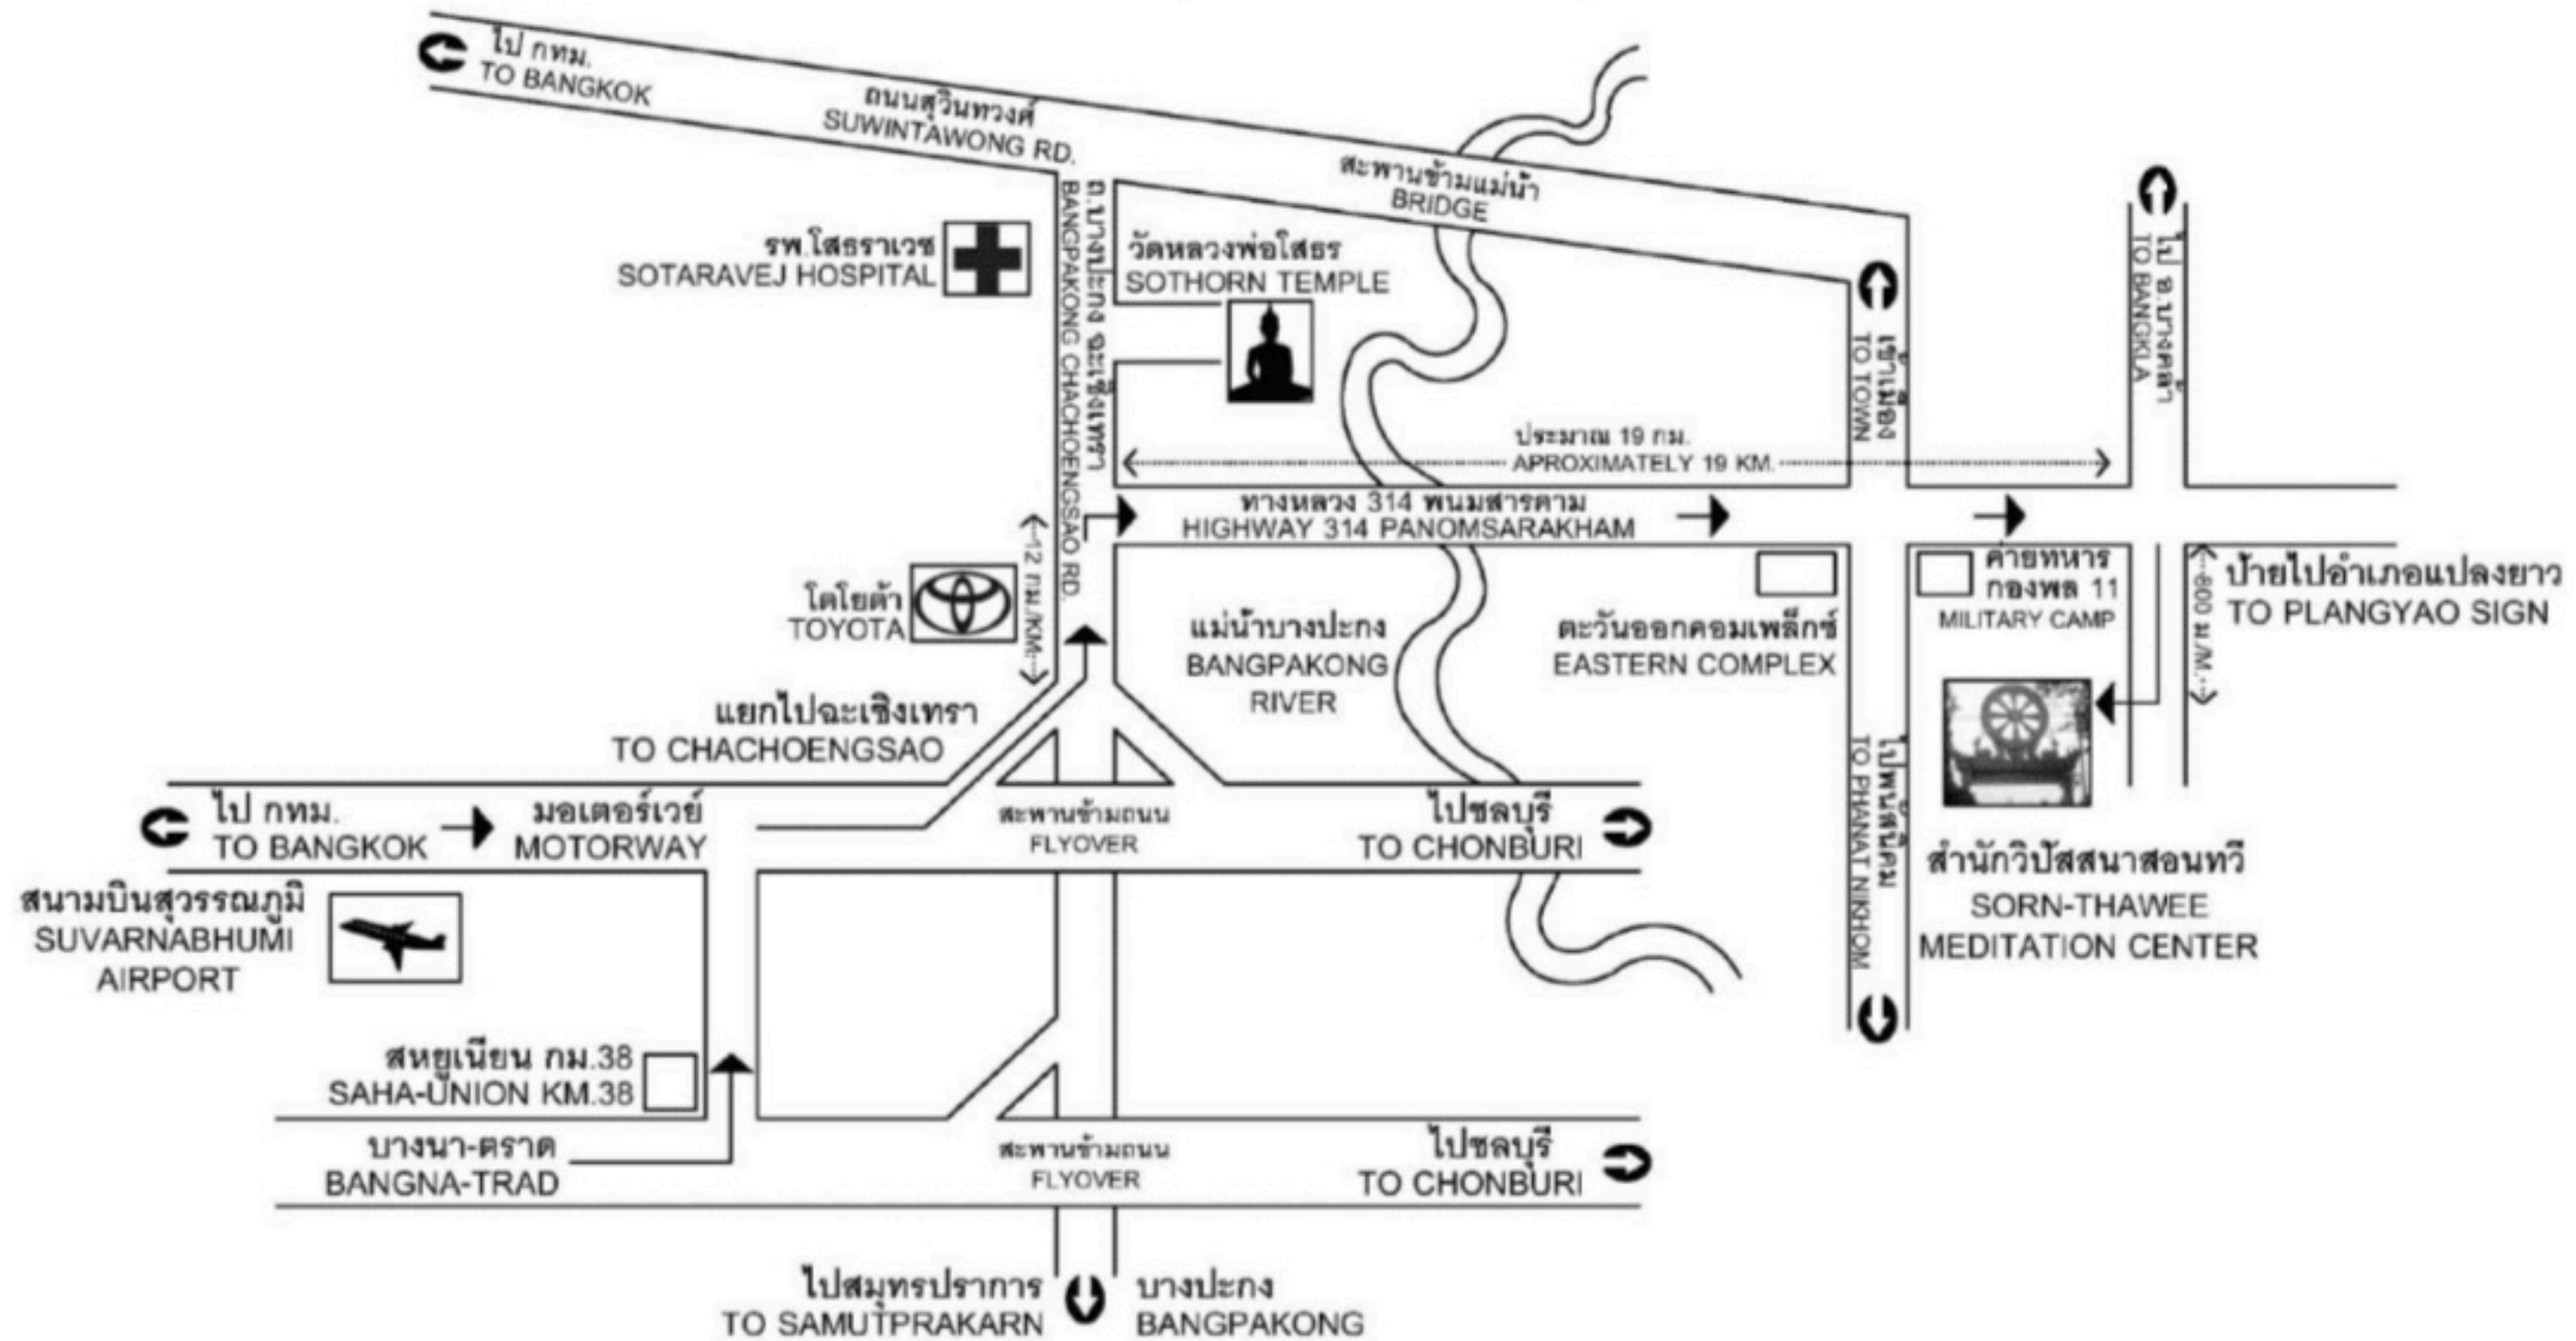

แผนที่สำนักวิปัสสนาสอนทวี/ Sorn-Thawee Meditation Center Map

80 หมู่ 3 ตำบลเสม็ดเหนือ อำเภอบางคล้า จังหวัดฉะเชิงเทรา 24110

80 Moo.3, Tumbon Samedneur, Aumphoe Bangkla, Chachoengsao 24110

โทร/ Tel: +6638-848-294, +6684-351-5900, +6638-541-405

➤ วิธีการเดินทางโดยใช้มอเตอร์เวย์

- บนมอเตอร์เวย์ วิ่งผ่านสนามบินสุวรรณภูมิ
- ขับตามป้ายไปชลบุรี จนกระทั่งเจอทางออกไปฉะเชิงเทรา ขับตามป้ายไปฉะเชิงเทรา
- ขับตรงไปประมาณ 12 กิโลเมตร จนถึง "ทางหลวง 314 พนมสารคาม"
- เลี้ยวขวาไปตามป้าย "ทางหลวง 314 พนมสารคาม"
- ขับตรงไปประมาณ 19 กิโลเมตร จนเจอป้ายเลี้ยวขวาไป "อำเภอแปลงยาว"
- เลี้ยวขวาไปตามป้าย "อำเภอแปลงยาว"
- ขับตรงไปประมาณ 800 เมตร สำนักวิปัสสนาสอนทวีจะอยู่ฝั่งขวามือ

➤ How to get there using Motor Way

- On Motorway, drive past Suvarnabhumi Airport
- Follow Chonburi sign until see Chachoengsao exit, take Chachoengsao exit
- Once exit, keep going straight for about 12 km. until see "Highway 314 Panomsarakham" sign.
- Turn right to follow the sign.
- Keep going straight for about 19 km. until see "Plang Yao" sign, turn right to follow Plang Yao sign.
- Going straight for about 800 m. Sorn-Thawee Meditation Center will be on your right.